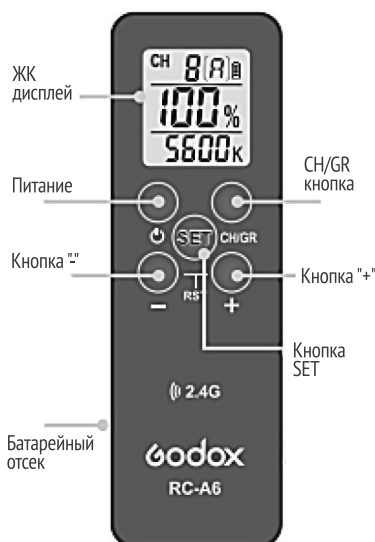

## Назначение изделия

Пульт Godox RC-A6 позволяет дистанционно управлять приборами постоянного света Godox, имеющими встроенный модуль радиуправления 2.4G. Дальность действия 50м, возможность выбора канала для защиты от помех и групповое управление осветителями.

## Устройство и работа с пультом

Канал дистанционного управления / настройка группы - нажмите кнопку CH / GR, индикатор канала мигает, нажмите кнопку «-» «+», чтобы выбрать группу (A ~ F, 0-9);

-дважды нажмите кнопку CH / GR, индикатор канала мигает. С помощью кнопок «-» «+» выберите канал (1 ~ 32);

-дважды щелкните кнопку CH / GR и нажмите кнопку «-» «+», чтобы выбрать номер ID (номер ID выключен, 0-99);

Регулировка яркости пульта дистанционного управления - нажмите кнопку «-» «+», чтобы отрегулировать яркость.