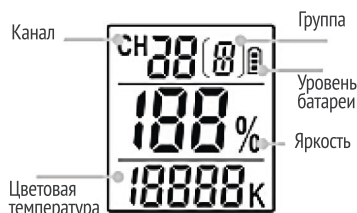

Благодарим Вас за выбор товара торговой марки Godox. Перед началом работы с ним внимательно прочтите это руководство по эксплуатации и сохраните его для дальнейшего использования в качестве справочного материала. Помните, что использование оборудования не в соответствии с инструкцией может привести к его поломке, за которую производитель ответственности не несет.

Производитель оставляет за собой право вносить в конструкцию, комплектацию и технические параметры изделия изменения, не ухудшающие его потребительских свойств, без внесения изменений в настоящее руководство. Прочтите дополнительную информацию на сайте godox.ru

Устройство не содержит частей, требующих самостоятельного обслуживания, поэтому, пожалуйста, не разбирайте его. Самостоятельный ремонт приведет к потере гарантии

Назначение изделия

Пульт Godox RC-A6 позволяет дистанционно управлять приборами постоянного света Godox, имеющими встроенный модуль радиуправления 2.4G. Дальность действия 50м, возможность выбора канала для защиты от помех и групповое управление осветителями.

Устройство и работа с пультом

Канал дистанционного управления / настройка группы - нажмите кнопку CH / GR, индикатор канала мигает, нажмите кнопку «-» «+», чтобы выбрать группу (A ~ F, 0-9);

-дважды нажмите кнопку CH / GR, индикатор канала мигает. С помощью кнопок «-» «+» выберите канал (1 ~ 32);