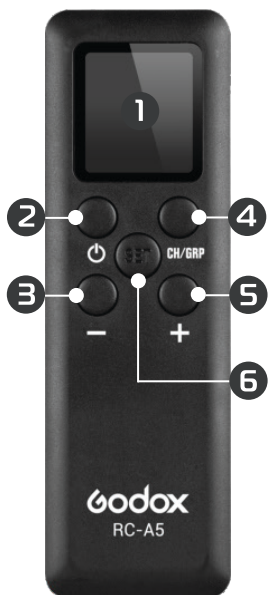

Устройство не содержит частей, требующих самостоятельного обслуживания, поэтому, пожалуйста, не разбирайте его. Самостоятельный ремонт приведет к потере гарантии

● Назначение изделия

Пульт Godox RC-A5II позволяет дистанционно управлять монохромными и ССТ приборами постоянного света Godox, имеющими встроенный модуль радиопу-

правления 433МГц (см. список совместимых устройств). Есть возможность выбора канала для защиты от помех и групповое управление осветителями.

● Комплектация

1. Пульт дистанционного управления Godox RC-A5
2. Руководство по эксплуатации и гарантийный талон

Перечень совместимых устройств Godox: LC500 / SL-100W / SL-100Y / SL-150W / SL-150Y / SL-200W / SL-200Y / SL60W / SL60Y / SLB60W / SLB60Y / FL100 / FL150R / FL150S / FL60 / LED1000C / LED1000W / LED1000Y / LED308C II / LED308W II / LED308YII / LED308C / LED308W / LED308Y / LED500C / LED500W / LED500Y / LED500LRC / LED500LRW / LED500LRY / LED500LC / LED500LW / LED500LY / LEDP260C (обновления списка на сайте www.godox.ru).

● Основные характеристики

Питание	=3.0В (AAA*2, в комплект не входят)
Рабочий диапазон	433 МГц
Дальность управления	до 20м
Каналов	16
Групп	6 (A-F)
Рабочая температура	-10°...+40°
Размеры	38*120*15мм
Вес	30г

● Устройство и работа с пультом

ЖК дисплей (1) – отражение текущей информации в соответствии с выбранным режимом работы.

Кнопка питания (2) – включение/отключение пульта коротким нажатием.

Кнопка «-» (3) - уменьшение параметра

Кнопка «CH/GR» (4) – настройка номеров групп и каналов

Кнопка «+» (5) - увеличение параметра

Кнопка «SET» (6) - выбор режима

Режим настройки групп\каналов: коротко нажмите кнопку CH/GR, индикация группы мигает, кнопками «+/-» установите группу. Повторно нажмите кнопку CH/GR, индикация канала мигает, кнопками «+/-» установите канал.

Регулировка яркости/цветовой температуры: кнопками «+/-» регулируйте яркость, коротко нажмите SET,

индикация цветовой температуры мигает, кнопками «+/-» установите цветовую температуру.

Включение/выключение: нажатие кнопки OFF пульта отключает все группы осветителей (только светодиоды, питание на устройствах сохраняется). Нажатие более 2 секунд кнопки SET отключит только осветители текущей группы.

Питание пульта автоматически отключается после 4 часов бездействия, при этом также отключается питание управляемых осветительных приборов.

● Безопасность работы с изделием

При работе с пультом соблюдайте требования безопасности для управляемых устройств. Перед длительным хранением извлеките из пульта элементы питания.

● Хранение, техническое обслуживание и утилизация

Хранить пульт следует в упаковке производителя в сухом отапливаемом помещении, перед длительным хранением извлечь элементы питания.

Транспортировка в упаковке производителя возможна любым видом транспорта при условии защиты от механических повреждений, а также от попадания и воздействия влаги.