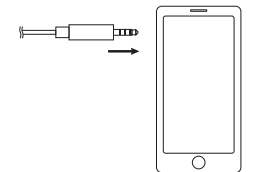

Подключение к камере

1. Необходимо установить элемент питания.
2. Переведите переключатель режима LMS-60G в положение «Camera» (если этого не сделать, запись будет невозможна).
3. Вставьте штекер TRRS 3,5 мм во входное гнездо микрофона на цифровой видеокамере. Затем приступайте к съемке.

Примечание: убедитесь, что используемое оборудование поддерживает микрофон. Пожалуйста, уточните это у производителя оборудования.