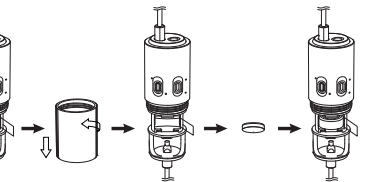

Замена элемента питания

1. Откройте батарейный отсек.
2. Извлеките старый элемент питания и замените его новым. Пожалуйста, соблюдайте полярность элемента питания при установке.

Технические характеристики

Модель	LMS-60G
Тип капсуля	конденсаторный (электретный)
Штекер	3,5мм TRRS коннектор
Диаграмма направленности	всенаправленный
Пиковое звуковое давление	120дБ (THD<5% @1кГц)
Частотный диапазон	20Гц-20кГц
Чувствительность	-32дБ±2дБ(0дБ=1В/Па@1кГц)
Соотношение сигнал/шум	74 дБ
Регулировка усиления	0дБ/-10дБ
Диапазон рабочих температур	-10°C-50°C
Питание	батарея типа LR44
Длина провода / Вес	6м / 58г (включая батарею)
Материал корпуса	алюминиевый сплав