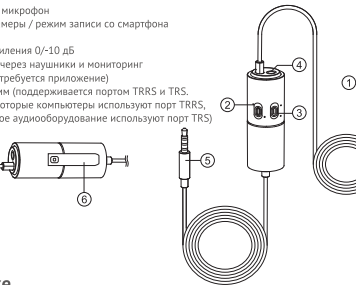

Описание

- 1 Всенаправленный микрофон
- 2 Режим записи с камеры / режим записи со смартфона (положение off)
- 3 Переключатель усиления 0/-10 дБ
- 4 Воспроизведение через наушники и мониторинг (для мониторинга требуется приложение)
- 5 Штекер TRRS 3,5 мм (поддерживается портом TRRS и TRS. Смартфон или некоторые компьютеры используют порт TRRS, а камера или другое аудиооборудование используют порт TRS)
- 6 Клипса