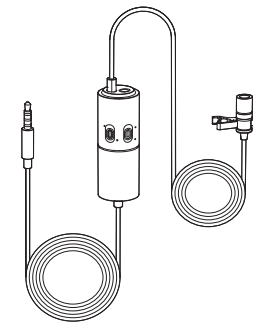

LMS-60G

Всенаправленный петличный микрофон с усилением

Руководство по эксплуатации

Введение

Благодарим Вас за выбор продукции Godox. Всенаправленный петличный микрофон Godox LMS-60G с 6-метровым кабелем. Предназначен для съемки интервью, онлайн трансляций, презентаций и т.д. Его можно подключить к смартфону, фотоаппарату, видеокамере, диктофону, компьютеру или другому звукозаписывающему оборудованию. Пожалуйста, внимательно прочтите это руководство по эксплуатации перед началом работы и сохраните его для дальнейшего использования в качестве справочного материала.

Особенности

1. Компактный, легкий и портативный.
2. Работает от элемента питания LR44.
3. Корпус микрофона изготовлен из прочного и легкого алюминия.
4. В комплекте ветрозащита, которая позволяет снизить шум ветра, сохраняя акустическую прозрачность звучания.
5. Переключатель уровня усиления 0дБ/-10дБ для оперативного реагирования на возможные звуки повышенной громкости при записи.
6. Разъем для наушников используется для мониторинга в режиме реального времени.

Описание

- 1 Всенаправленный микрофон
- 2 Режим записи с камеры / режим записи со смартфона (положение off)
- 3 Переключатель усиления 0/-10 дБ
- 4 Воспроизведение через наушники и мониторинг (для мониторинга требуется приложение)
- 5 Штекер TRRS 3,5 мм (поддерживается портом TRRS и TRS. Смартфон или некоторые компьютеры используют порт TRRS, а камера или другое аудиооборудование используют порт TRS)
- 6 Клипса