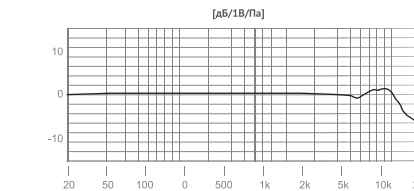

Частотная характеристика