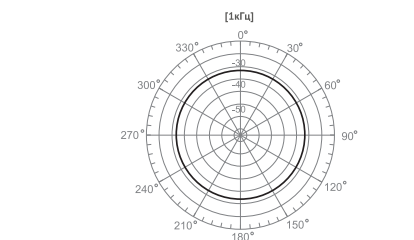

Диаграмма направленности

Правила эксплуатации

Избегайте резких ударов по корпусу. Микрофон может перестать работать после сильных сотрясений, ударов или чрезмерных нагрузок.

Не используйте этот микрофон вблизи воды. Не допускайте попадания на микрофон капль дождя или иных жидкостей. Имеется опасность короткого замыкания.

Не подвергайте микрофон воздействию сильного магнитного поля. Сильное статическое или магнитное поле, создаваемое такими устройствами, как радиопередатчики, приводит к неисправности.

Техническое обслуживание и ремонт должны выполняться только авторизованными поставщиками услуг, которые могут предоставить оригинальные запчасти и аксессуары. При выполнении ремонта в неавторизованных сервисных центрах, гарантийное обслуживание устройства прекращается.

Производитель оставляет за собой право вносить в конструкцию, комплектацию и технические параметры изделия изменения, не ухудшающие его потребительских свойств, без внесения изменений в настоящее руководство.

Изготовитель: ГОДОКС Фото Экипмент Ко., Лтд
Адрес: офис 1201, Джиншан Билдинг, №5033, Шеннан Ист Роуд, Луоху
Дистрикт, Шеньчжень Сити, Китай 518001.
Телефон +86-755-25726373
Импортер на территории Евразийского экономического союза:
ООО "Наблюдательные приборы",
197198, г. Санкт-Петербург, ул. Малая Пушкарская, д.4-6, лит. А, пом. 2Н.
Телефон +7 (812) 498-48-88
Изделие прошло сертификацию на территории РФ.
Предприятие-изготовитель сертифицировано в международной системе менеджмента качества ISO 9001.

www.godox.ru   Made in China