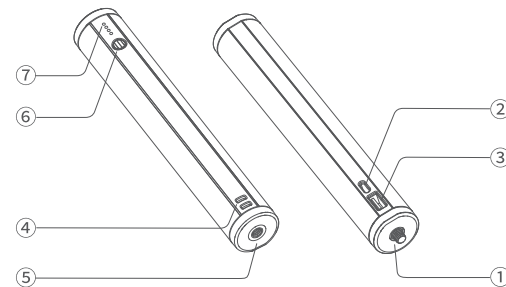

godox.ru Made in China

Введение

Благодарим Вас за покупку!

Рукоятка BPC-01 со встроенным аккумулятором емкостью 10000 мАч имеет номинальную мощность 36 Втч и максимальную выходную мощность 18 Вт. На рукоятке находятся два выходных разъема (USB-A и USB-C) с поддержкой быстрой зарядки. Компактная конструкция вместе с присоединяемым мини-штативом делают ее портативной и удобной для использования. Кроме того, в комплект входит ремешок для запястья, обеспечивающий дополнительную защиту. BPC-01 совместима со смартфонами, цифровыми камерами, планшетными компьютерами, экшн-камерами, а также может использоваться для зарядки спортивных браслетов, наушников и т.д. Подходит для таких задач, как съемка на открытом воздухе, запись влогов, таймлапс-съемка, проведение онлайн-трансляций и съемка для семейного архива.

Основные элементы

1. Стандартный винт 1/4"
2. Входной/выходной порт
3. Выходной порт
4. Крепление для ремешка

5. Винтовое отверстие 1/4"
6. Выключатель питания
7. Индикаторная лампа

Что входит в комплект