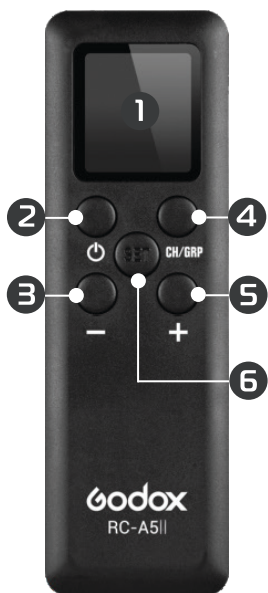

Производитель оставляет за собой право вносить в конструкцию, комплектацию и технические параметры изделия изменения, не ухудшающие его потребительских свойств, без внесения изменений в настоящее краткое руководство. Подробная инструкция по работе с устройством размещена на сайте www.godox.ru

Устройство не содержит частей, требующих самостоятельного обслуживания, поэтому, пожалуйста, не разбирайте его. Самостоятельный ремонт приведет к потере гарантии

● Назначение изделия

Пульт Godox RC-A5II позволяет дистанционно управлять монохромными и ССТ приборами постоянного света Godox, имеющими встроенный модуль радиопу-

правления 433МГц (см. список совместимых устройств). Есть возможность выбора канала для защиты от помех и групповое управление осветителями.

● Комплектация

1. Пульт дистанционного управления Godox RC-A5II
2. Руководство по эксплуатации и гарантийный талон

Перечень совместимых устройств Godox: VL150 / VL200 / VL300 / UL150 / LED1000Bi II / LED1000D II (обновления списка на сайте www.godox.ru)

● Основные характеристики

Питание	=3.0В (AAA*2, в комплект не входят)
Рабочий диапазон	433 МГц
Дальность управления	до 20м
Каналов	16
Групп	6 (A-F)
Рабочая температура	-10°...+40°
Размеры	38*120*15мм
Вес	30г

● Устройство и работа с пультом

ЖК дисплей (1) – отражение текущей информации в соответствии с выбранным режимом работы.

Кнопка питания (2) – включение/отключение пульта коротким нажатием.

Кнопка «-» (3) - уменьшение параметра

Кнопка «CH/GR» (4) – настройка номеров групп и каналов

Кнопка «+» (3) - увеличение параметра

Кнопка «SET» (4) - выбор режима

Режим настройки групп\каналов: коротко нажмите кнопку CH/GR, индикация группы мигает, кнопками «+/-» установите группу. Повторно нажмите кнопку CH/GR, индикация канала мигает, кнопками «+/-» установите канал.

Регулировка яркости/цветовой температуры: кнопками «+/-» регулируйте яркость, коротко нажмите SET,

индикация цветовой температуры мигает, кнопками «+/-» установите цветовую температуру.

Включение/выключение: нажатие кнопки OFF пульта отключает все группы осветителей (только светодиоды, питание на устройствах сохраняется). Нажатие более 2 секунд кнопки SET отключит только осветители текущей группы.

Питание пульта автоматически отключается после 4 часов бездействия, при этом также отключается питание управляемых осветительных приборов.

● Безопасность работы с изделием

При работе с пультом соблюдайте требования безопасности для управляемых устройств. Перед длительным хранением извлеките из пульта элементы питания.

● Хранение, техническое обслуживание и утилизация

Хранить пульт следует в упаковке производителя в сухом отапливаемом помещении, перед длительным хранением извлечь элементы питания.

Транспортировка в упаковке производителя возможна любым видом транспорта при условии защиты от механических повреждений, а также от попадания и воздействия влаги.