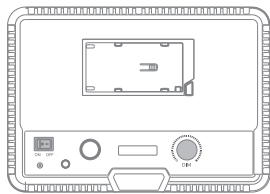

Регулировка яркости (LDP18D/LDP18Bi)

Поверните селектор DIM для регулировки яркости от 0% до 100%. При плавном вращении влево значение яркости уменьшается на 1 единицу, при плавном вращении вправо значение яркости увеличивается на 1 единицу; при быстром вращении произойдет быстрая регулировка.