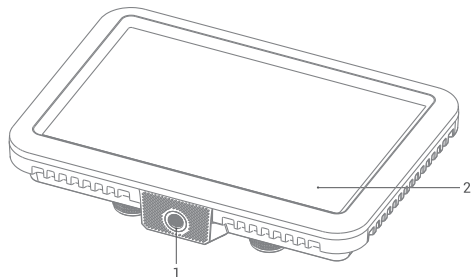

Основные элементы

Корпус осветителя

1. Отверстие с резьбой 1/4"
2. Несъемный рассеиватель
3. Отсек для аккумулятора NPF
4. Фиксатор аккумулятора
5. Переключатель питания
6. Разъем DC вход
7. Кнопка FX
8. Селектор CCT/FX (LDP18Bi)
9. Селектор FX (LDP18D)
10. Селектор DIM
11. Дисплей