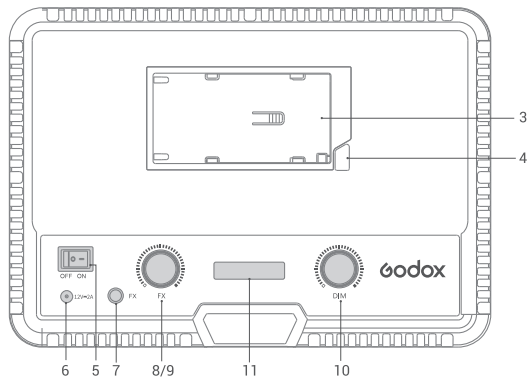

Основные элементы

Корпус осветителя

1. Отверстие с резьбой 1/4"
2. Несъемный рассеиватель
3. Отсек для аккумулятора NPF
4. Фиксатор аккумулятора
5. Переключатель питания
6. Разъем DC вход
7. Кнопка FX
8. Селектор CCT/FX (LDP18Bi)
9. Селектор FX (LDP18D)
10. Селектор DIM
11. Дисплей