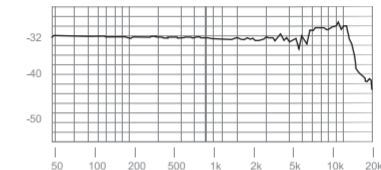

Частотная характеристика

[дБ/1В/Па]

Диаграмма направленности

[1кГц]