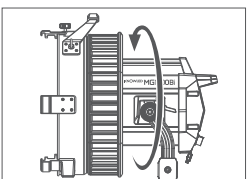

Снятие насадки (на примере Godox MG1200Bi)

Нажмите кнопку фиксации насадок на MG1200Bi, затем поверните оптическую насадку против часовой стрелки, чтобы отсоединить ее.