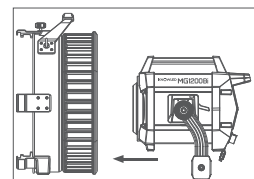

Снятие насадки (на примере Godox MG1200Bi)

Нажмите кнопку фиксации насадок на MG1200Bi, затем поверните оптическую насадку против часовой стрелки, чтобы отсоединить ее.