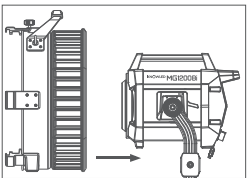

KNOWLED GF14

Насадка оптическая с линзой Френеля

Руководство по эксплуатации

Пожалуйста, внимательно прочитайте инструкцию по эксплуатации. Обязательно храните инструкцию в надежном месте для дальнейшего использования.

Введение

KNOWLED GF14 - это фокусируемая оптическая насадка с линзой Френеля и креплением G-mount. Внутренний диаметр GF14 составляет приблизительно 14" (350 мм), а угол регулировки светового пучка - 15°-45°. При установке на осветителе, GF14 усиливает освещенность в центре светового пятна на расстоянии 3м примерно в 3 раза при широком заливающем угле светового пучка и примерно в 13 раз при узком точечном свете. Настройка угла рассеивания (от точечного до заливающего) осуществляется вращением фокусирующего кольца на объективе. При вращении по часовой стрелке свет сужается и освещенность увеличивается; при вращении против часовой стрелки свет рассеивается и угол освещения становится шире. Насадка GF14 совместима со шторками GF14B (приобретаются отдельно), которые помогут добиться более точного светового эффекта. GF14 предназначена для светодиодных осветителей Godox с креплением G-mount.

⚠ Внимание

- ⚠ Линза Френеля хрупкая, пожалуйста, будьте осторожны и избегайте повреждений!
- ⚠ При работе со светодиодными лампами следует помнить о возможности их нагрева до высоких температур!
- ⚠ Пожалуйста, регулируйте угол фокусировки только после того, как линза Френеля будет надежно закреплена!

Наименование элементов

GF14

1. Линза Френеля
2. Фокусирующее кольцо
3. Фиксирующий винт
4. Слот для аксессуаров

8-лепестковые шторки GF14B (приобретается отдельно)

1. Раскладные шторки
2. Страховочный трос

Комплектация

Линза Френеля GF14 x1   Руководство по эксплуатации x1

Дополнительные принадлежности