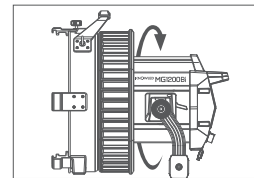

KNOWLED GF14

Насадка оптическая с линзой Френеля

Руководство по эксплуатации

Пожалуйста, внимательно прочитайте инструкцию по эксплуатации. Обязательно храните инструкцию в надежном месте для дальнейшего использования.

Введение

KNOWLED GF14 - это фокусируемая оптическая насадка с линзой Френеля и креплением G-mount. Внутренний диаметр GF14 составляет приблизительно 14" (350 мм), а угол регулировки светового пучка - 15°-45°. При установке на осветителе, GF14 усиливает освещенность в центре светового пятна на расстоянии 3м примерно в 3 раза при широком заливающем угле светового пучка и примерно в 13 раз при узком точечном свете. Настройка угла рассеивания (от точечного до заливающего) осуществляется вращением фокусирующего кольца на объективе. При вращении по часовой стрелке свет сужается и освещенность увеличивается; при вращении против часовой стрелки свет рассеивается и угол освещения становится шире. Насадка GF14 совместима со шторками GF14B (приобретаются отдельно), которые помогут добиться более точного светового эффекта. GF14 предназначена для светодиодных осветителей Godox с креплением G-mount.

⚠ Внимание

- ⚠ Линза Френеля хрупкая, пожалуйста, будьте осторожны и избегайте повреждений!
- ⚠ При работе со светодиодными лампами следует помнить о возможности их нагрева до высоких температур!
- ⚠ Пожалуйста, регулируйте угол фокусировки только после того, как линза Френеля будет надежно закреплена!

Наименование элементов

GF14

1. Линза Френеля
2. Фокусирующее кольцо
3. Фиксирующий винт
4. Слот для аксессуаров

8-лепестковые шторки GF14B (приобретается отдельно)

1. Раскладные шторки
2. Страховочный трос

Комплектация

Линза Френеля GF14 x1   Руководство по эксплуатации x1

Дополнительные принадлежности