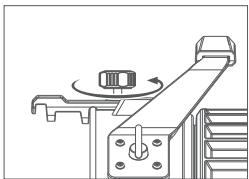

KNOWLED GF14

Насадка оптическая с линзой Френеля

Руководство по эксплуатации

Пожалуйста, внимательно прочитайте инструкцию по эксплуатации. Обязательно храните инструкцию в надежном месте для дальнейшего использования.

Введение

KNOWLED GF14 - это фокусируемая оптическая насадка с линзой Френеля и креплением G-mount. Внутренний диаметр GF14 составляет приблизительно 14" (350 мм), а угол регулировки светового пучка - 15°-45°. При установке на осветителе, GF14 усиливает освещенность в центре светового пятна на расстоянии 3м примерно в 3 раза при широком заливающем угле светового пучка и примерно в 13 раз при узком точечном свете. Настройка угла рассеивания (от точечного до заливающего) осуществляется вращением фокусирующего кольца на объективе. При вращении по часовой стрелке свет сужается и освещенность увеличивается; при вращении против часовой стрелки свет рассеивается и угол освещения становится шире. Насадка GF14 совместима со шторками GF14B (приобретаются отдельно), которые помогут добиться более точного светового эффекта. GF14 предназначена для светодиодных осветителей Godox с креплением G-mount.

⚠ Внимание

- ⚠ Линза Френеля хрупкая, пожалуйста, будьте осторожны и избегайте повреждений!
- ⚠ При работе со светодиодными лампами следует помнить о возможности их нагрева до высоких температур!
- ⚠ Пожалуйста, регулируйте угол фокусировки только после того, как линза Френеля будет надежно закреплена!

Наименование элементов

GF14

1. Линза Френеля
2. Фокусирующее кольцо
3. Фиксирующий винт
4. Слот для аксессуаров

8-лепестковые шторки GF14B (приобретается отдельно)

1. Раскладные шторки
2. Страховочный трос

Комплектация

Линза Френеля GF14 x1   Руководство по эксплуатации x1

Дополнительные принадлежности