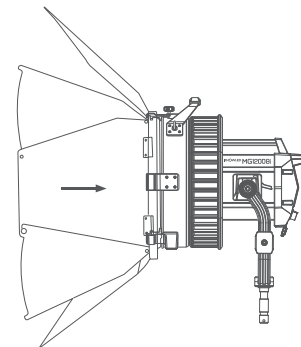

KNOWLED GF14

Насадка оптическая с линзой Френеля

Руководство по эксплуатации

Пожалуйста, внимательно прочитайте инструкцию по эксплуатации. Обязательно храните инструкцию в надежном месте для дальнейшего использования.

Введение

KNOWLED GF14 - это фокусируемая оптическая насадка с линзой Френеля и креплением G-mount. Внутренний диаметр GF14 составляет приблизительно 14" (350 мм), а угол регулировки светового пучка - 15°-45°. При установке на осветителе, GF14 усиливает освещенность в центре светового пятна на расстоянии 3м примерно в 3 раза при широком заливающем угле светового пучка и примерно в 13 раз при узком точечном свете. Настройка угла рассеивания (от точечного до заливающего) осуществляется вращением фокусирующего кольца на объективе. При вращении по часовой стрелке свет сужается и освещенность увеличивается; при вращении против часовой стрелки свет рассеивается и угол освещения становится шире. Насадка GF14 совместима со шторками GF14B (приобретаются отдельно), которые помогут добиться более точного светового эффекта. GF14 предназначена для светодиодных осветителей Godox с креплением G-mount.

⚠ Внимание

- ⚠ Линза Френеля хрупкая, пожалуйста, будьте осторожны и избегайте повреждений!
- ⚠ При работе со светодиодными лампами следует помнить о возможности их нагрева до высоких температур!
- ⚠ Пожалуйста, регулируйте угол фокусировки только после того, как линза Френеля будет надежно закреплена!

Наименование элементов

GF14

1. Линза Френеля
2. Фокусирующее кольцо
3. Фиксирующий винт
4. Слот для аксессуаров

8-лепестковые шторки GF14B (приобретается отдельно)

1. Раскладные шторки
2. Страховочный трос

Комплектация

Линза Френеля GF14 x1   Руководство по эксплуатации x1

Дополнительные принадлежности