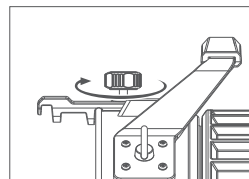

KNOWLED GF14

Насадка оптическая с линзой Френеля

Руководство по эксплуатации

Пожалуйста, внимательно прочитайте инструкцию по эксплуатации. Обязательно храните инструкцию в надежном месте для дальнейшего использования.

Введение

KNOWLED GF14 - это фокусируемая оптическая насадка с линзой Френеля и креплением G-mount. Внутренний диаметр GF14 составляет приблизительно 14" (350 мм), а угол регулировки светового пучка - 15°-45°. При установке на осветителе, GF14 усиливает освещенность в центре светового пятна на расстоянии 3м примерно в 3 раза при широком заливающем угле светового пучка и примерно в 13 раз при узком точечном свете. Настройка угла рассеивания (от точечного до заливающего) осуществляется вращением фокусирующего кольца на объективе. При вращении по часовой стрелке свет сужается и освещенность увеличивается; при вращении против часовой стрелки свет рассеивается и угол освещения становится шире. Насадка GF14 совместима со шторками GF14B (приобретаются отдельно), которые помогут добиться более точного светового эффекта. GF14 предназначена для светодиодных осветителей Godox с креплением G-mount.

⚠ Внимание

- ⚠ Линза Френеля хрупкая, пожалуйста, будьте осторожны и избегайте повреждений!
- ⚠ При работе со светодиодными лампами следует помнить о возможности их нагрева до высоких температур!
- ⚠ Пожалуйста, регулируйте угол фокусировки только после того, как линза Френеля будет надежно закреплена!

Наименование элементов

GF14

1. Линза Френеля
2. Фокусирующее кольцо
3. Фиксирующий винт
4. Слот для аксессуаров

8-лепестковые шторки GF14B (приобретается отдельно)

1. Раскладные шторки
2. Страховочный трос

Комплектация

Линза Френеля GF14 x1   Руководство по эксплуатации x1

Дополнительные принадлежности