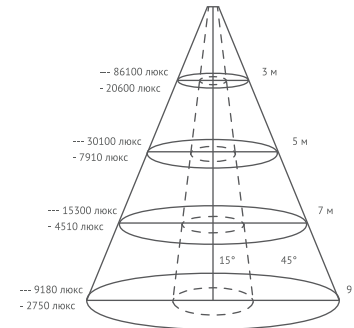

Диаграмма освещенности GF14 (в сочетании с MG1200Bi)

Приведенные выше данные представляют собой усредненные показатели освещенности и не являются абсолютной освещенностью при совместном использовании с MG1200Bi, кроме того, возможны незначительные различия в освещенности при использовании различных осветителей. --- точечный - заливающий

Технические характеристики

Название	Оптическая насадка с линзой Френеля
Модель	GF14
Регулировка угла света	15°-45°
Температура эксплуатации	-10°C-40°C
Размер	471мм*426мм*235мм
Вес нетто	9.68 кг