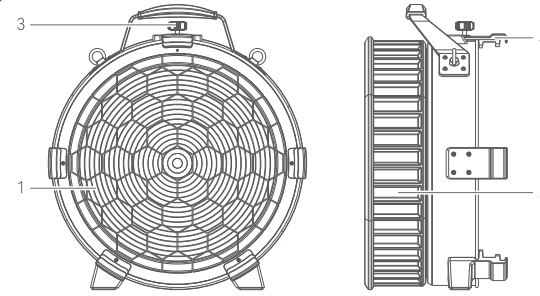

Наименование элементов

GF14

1. Линза Френеля
2. Фокусирующее кольцо
3. Фиксирующий винт
4. Слот для аксессуаров