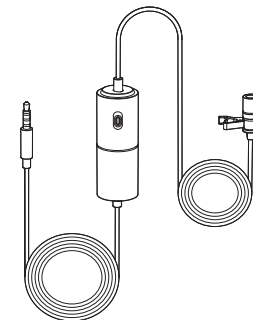

# LMS-60C

Всенаправленный петличный микрофон

Руководство по эксплуатации

## Введение

Благодарим Вас за выбор продукции Godox. Всенаправленный петличный микрофон Godox LMS-60C с 6-метровым кабелем. Предназначен для съемки интервью, онлайн трансляций, презентаций и т.д. Его можно подключить к смартфону, фотоаппарату, видеокамере, диктофону, компьютеру или другому звукозаписывающему оборудованию. Пожалуйста, внимательно прочтите это руководство по эксплуатации перед началом работы и сохраните его для дальнейшего использования в качестве справочного материала.

## Описание

- ① Всенаправленный микрофон
- ② Режим записи с камеры / режим записи со смартфона (положение off)
- ③ Штекер TRRS 3,5 мм (поддерживается портом TRRS и TRS. Смартфон или некоторые компьютеры используют порт TRRS, а камера или другое аудиооборудование используют порт TRS)
- ④ Клипса