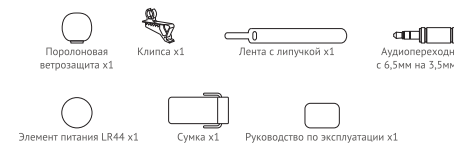

Рекомендации по использованию

1. Этот микрофон можно подключать напрямую к различному оборудованию.
2. Используйте клипсу из комплекта, чтобы закрепить микрофон на одежде на расстоянии 20 см от вашего лица.
3. Рекомендуется использовать поролоновую ветрозащиту во время использования, чтобы избежать шума ветра.

Подключение к смартфону

1. Установите переключатель режима LMS-60C в положение «OFF/Smartphone» (если этого не сделать, запись будет невозможна).
2. Вставьте штекер TRRS 3,5 мм в аудио гнездо смартфона (используйте переходник, если на смартфоне нет гнезда 3,5 мм).
3. Откройте приложение для записи аудио или видео, чтобы начать запись.

Примечание: при использовании со смартфоном нет необходимости устанавливать элемент питания.