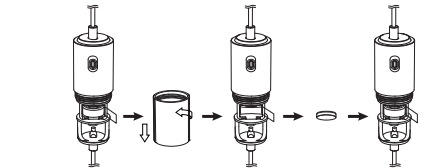

Замена элемента питания

1. Откройте батарейный отсек.
2. Извлеките старый элемент питания и замените его новым. Пожалуйста, соблюдайте полярность элемента питания при установке.

Технические характеристики

Модель	LMS-60C
Тип капсуля	конденсаторный (электретный)
Штекер	3,5мм TRRS коннектор
Диаграмма направленности	всенаправленный
Пиковое звуковое давление	120дБ (THD<5% @1кГц)
Частотный диапазон	20Гц-20кГц
Чувствительность	-32дБ±2дБ(0дБ=1В/Па@1кГц)
Соотношение сигнал/шум	74 дБ
Диапазон рабочих температур	-10°C-50°C
Питание	батарея типа LR44
Длина провода / Вес	6м / 52г (включая батарею)
Материал корпуса	алюминиевый сплав