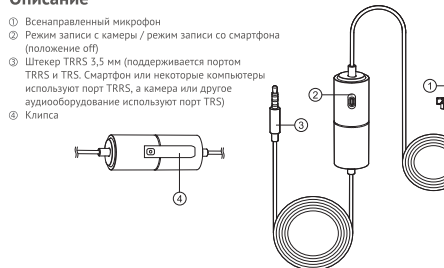

## Описание

- ① Всенаправленный микрофон
- ② Режим записи с камеры / режим записи со смартфона (положение off)
- ③ Штекер TRRS 3,5 мм (поддерживается портом TRRS и TRS. Смартфон или некоторые компьютеры используют порт TRRS, а камера или другое аудиооборудование используют порт TRS)
- ④ Клипса