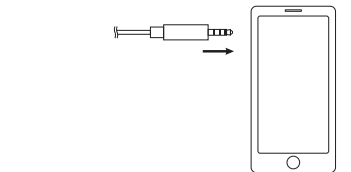

Подключение к камере

1. Необходимо установить элемент питания.
2. Переверните переключатель режима LMS-60C в положение «Camera» (если этого не сделать, запись будет невозможна).
3. Вставьте штекер TRRS 3,5 мм во входное гнездо микрофона на цифровой видеокамере. Затем приступайте к съемке.

Примечание: убедитесь, что используемое оборудование поддерживает микрофон. Пожалуйста, уточните это у производителя оборудования.